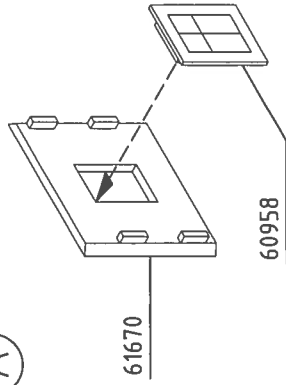

Inhalt / Contents / Contenu / Inhoud

60956 = 1x	60963 = 1x	61672 = 1x	61679 = 1x	61686 = 2x
60957 = 1x	60964 = 1x	61673 = 1x	61680 = 1x	61687 = 2x
60958 = 1x	60965 = 2x	61674 = 1x	61681 = 1x	61762 = 3x
60959 = 1x	61668 = 1x	61675 = 1x	61682 = 1x	61763 = 1x
60960 = 1x	61669 = 1x	61676 = 1x	61683 = 1x	
60961 = 1x	61670 = 1x	61677 = 1x	61684 = 1x	
60962 = 1x	61671 = 1x	61678 = 1x	61685 = 1x	

Unsere Erzeugnisse entsprechen den Sicherheitsanforderungen an Spielzeug und dürfen deshalb das Verbandszeichen DIN tragen.

Wir verwenden den recycelfähigen Kunststoff Polystyrol

Zum Erwerb dieses **VOLLMER**-Bausatzes gratulieren wir Ihnen. Sie haben beim Zusammenfügen bestimmt viel Freude, weil alles paßt und somit keine Nacharbeit erforderlich ist.

Ein erstklassiger Kunststoff-Kleber gehört dazu, um jede Enttäuschung auszuschließen. Dieser ist im Bausatz nicht enthalten.

VOLLMER Superelement S 30 und Supranol 2000 - die giftfreien Superkleber - kleben sauber und verschweißen dauerhaft. Durch hohen Verbrügerseffekt wird vorzeitiges Austrocknen verhindert.

Superelement S 30 mit handlichem Pinseverschluß für großflächige Teile.

Supranol 2000 mit Feinkanüle für punktgenaues Arbeiten in der ergonomisch richtig geformten Flasche.

Irrtum und Änderungen vorbehalten.

Vollmer GmbH & Co. KG, Postfach 400920, D-70409 Stuttgart

B