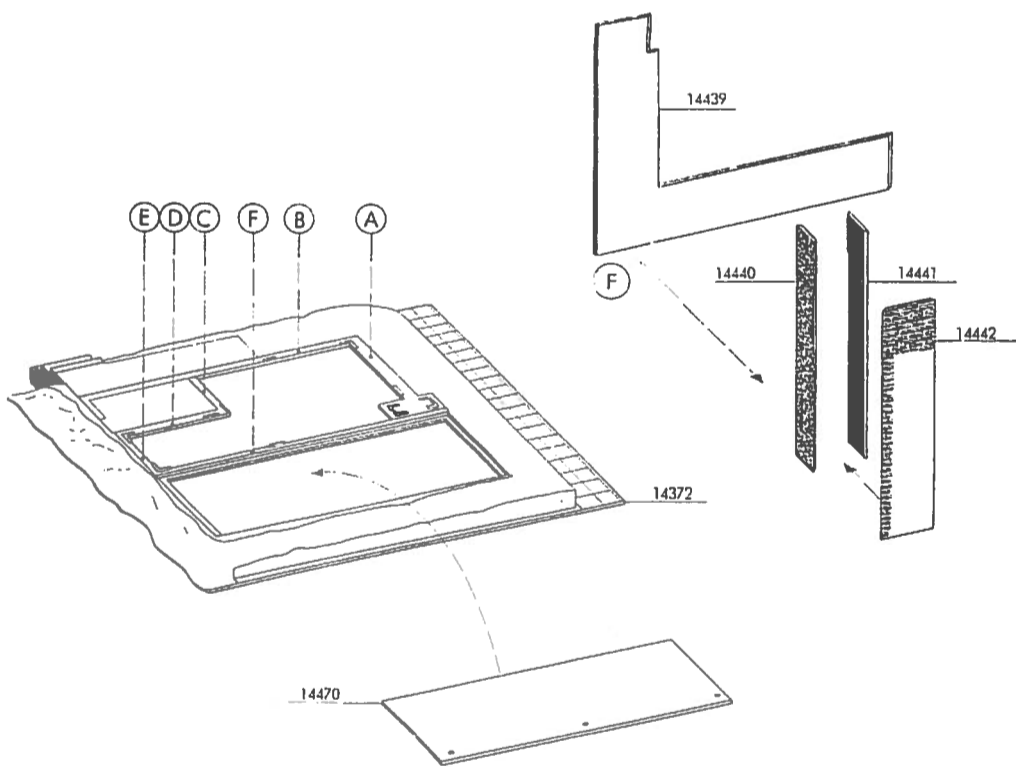

Bauanleitung für „Bäckerei“, Bestell-Nr. 3724
Instructions for „Bakery“, No. 3724
Instructions d'assemblage pour „Boulangerie“, No. 3724
Bouwbeschrijving voor „Bakkerij“, No. 3724
Instrucciones de montaje para „Casita“, No. 3724
Instruzione per la costruzione „Casa con negozio fornaio“, No. 3724

Bitte legen Sie die Einzelteile nach Buchstabengruppen zusammen und beginnen Sie dann den Zeichnungen entsprechend mit dem Zusammenbau.

Arrange the individual parts by letter groups, and then begin assembling in accordance with the drawings.

Pour l'assemblage, il faut suivre l'ordre alphabétique des dessins, et dans chaque dessin l'ordre numérique des pièces.

De onderdelen volgens lettergroepen indelen en overeenkomstig de afbeeldingen monteren.

Ordenar las piezas por el orden de las letras indicadas para empezar con el montaje siguiendo el croquis.

Prego mettere insieme i pezzi singoli secondo gruppi alfabetici, poi cominciare il montaggio corrispondente ai disegni.

Inhalt / Contents / Contenu / Inhoud